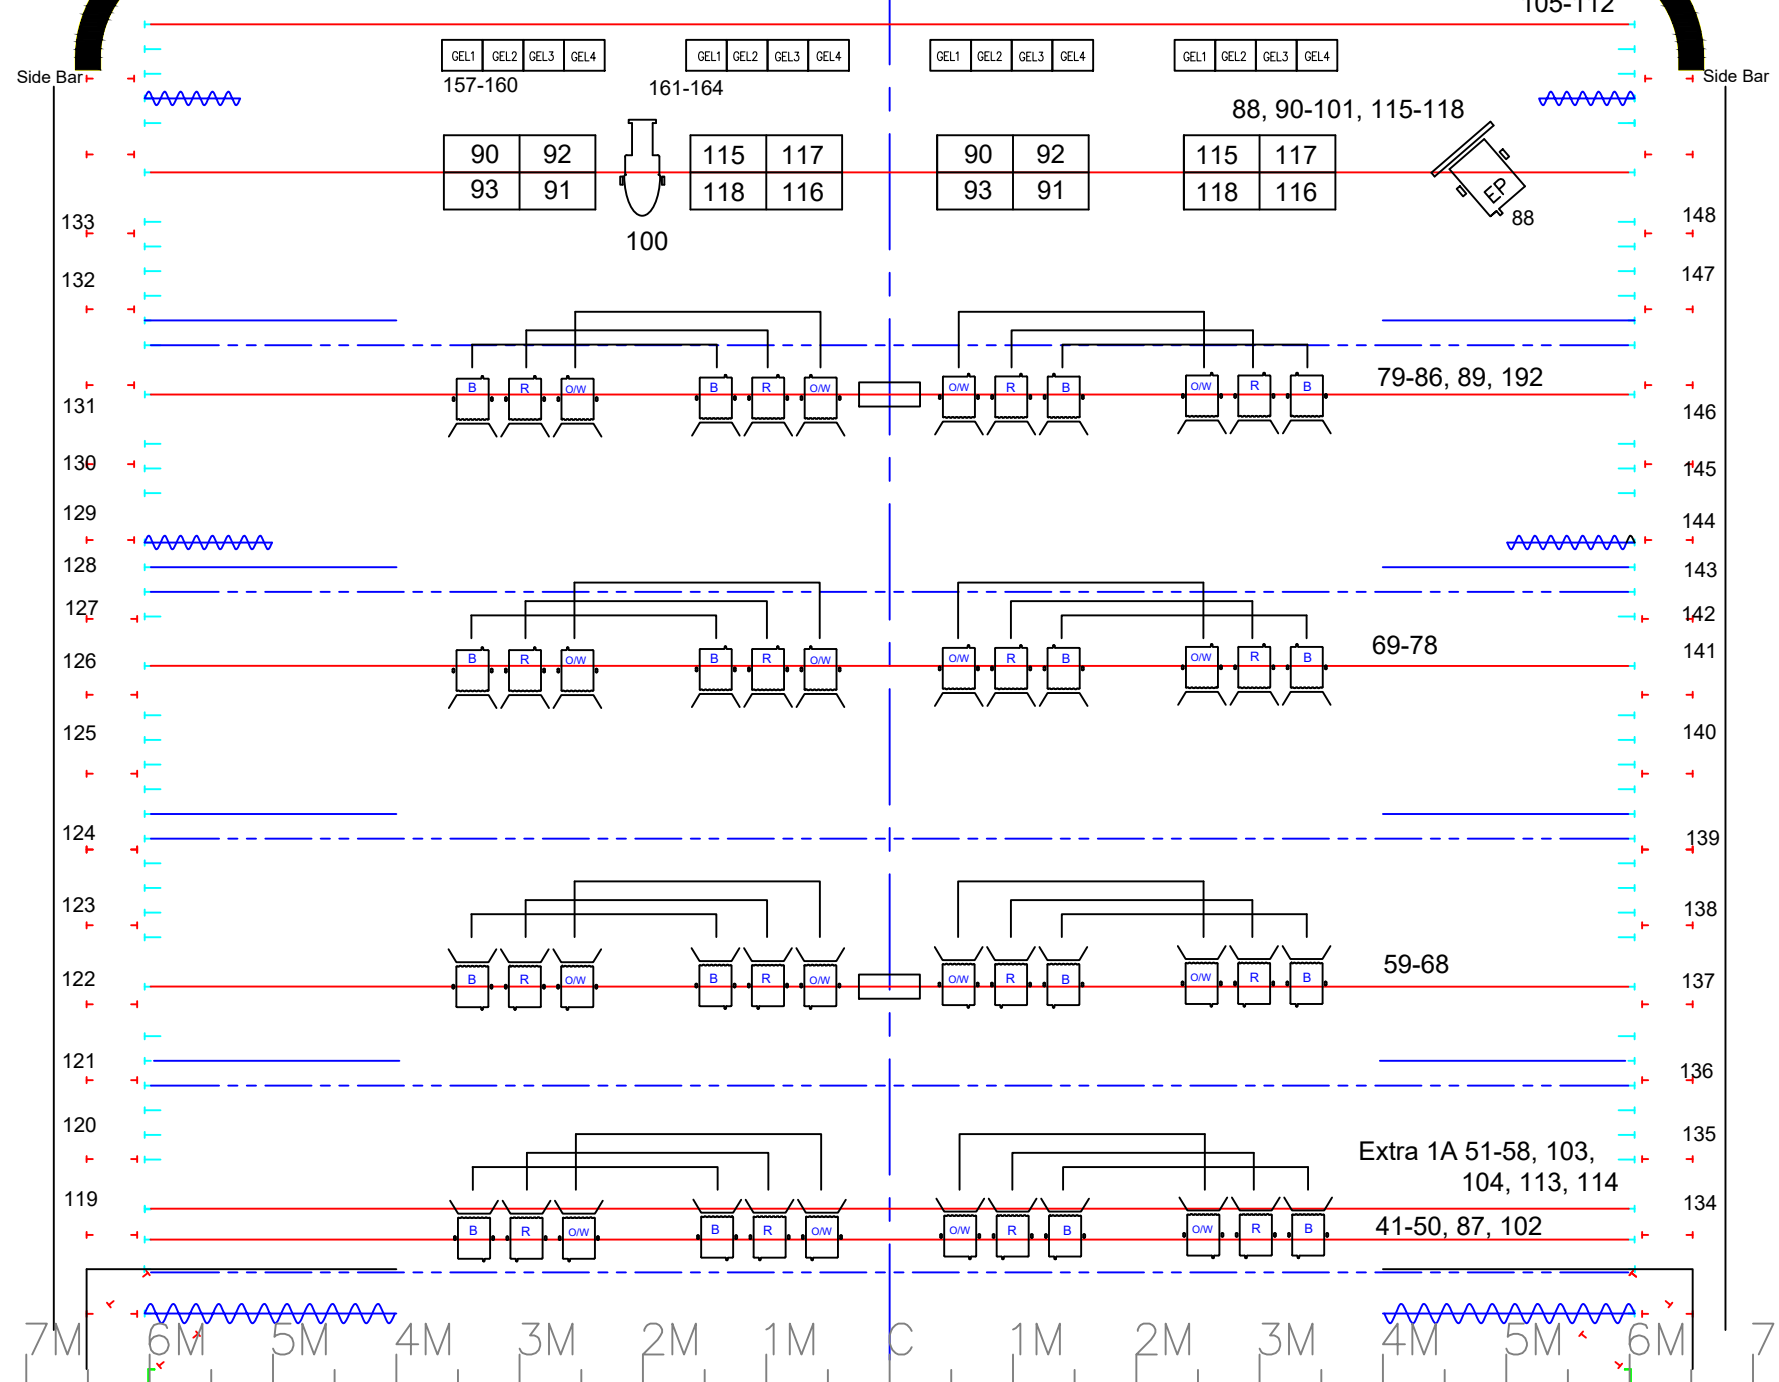

UR Wall Sockets
175-177

UL Wall Sockets
178-179

- 10.90 #W42 Lx or Spare
- 10.70 #41
- 10.50 #40
- 10.30 #39 Rear Curtain
- 10.10 #38

- 9.70 #W37 Lx Bar #5

- 9.30 #36
- 9.10 #35
- 8.90 #34
- 8.70 #33
- 8.50 #32 Leg 4
- 8.30 #31 Border 4

- 7.90 #W30 Lx Bar #4

- 7.50 #29
- 7.30 #28
- 7.10 #27

- 6.70 #26 Mid Curtain
- 6.50 #25 Leg 3
- 6.30 #24 Border 3
- 6.10 #23

- 5.70 #W22 Lx Bar #3

- 5.30 #21
- 5.10 #20
- 4.90 #19
- 4.70 #18
- 4.50 #17 Leg 2
- 4.30 #16 Border 2
- 4.10 #15
- 3.90 #14
- 3.70 #13
- 3.50 #12

- 3.10 #W11 Lx Bar #2

- 2.70 #10
- 2.50 #9 Leg 1
- 2.30 #8 Border 1
- 2.10 #7
- 1.90 #6
- 1.70 #5

- 1.50 #W4 Lx Bar #1A
- 1.10 #W3 Lx Bar #1
- 0.81 #2 Teaser & Tormentor
- 0.45 #1 House Tab

	1kW SELECON AURORA GD ROW
	1kW SELECON AURORA
	2kW EFFECT PROJECTOR
	1kW FRESNEL
	SL 600W 15/32 COOL BEAM PROFILE
	750W SOURCE FOUR 15/30 PROFILE
	3kW STROBE

DR Wall Sockets
180-183

184-186

DR Diptraps
Ch 165-169

DL Diptraps
Ch 170-174

187-191