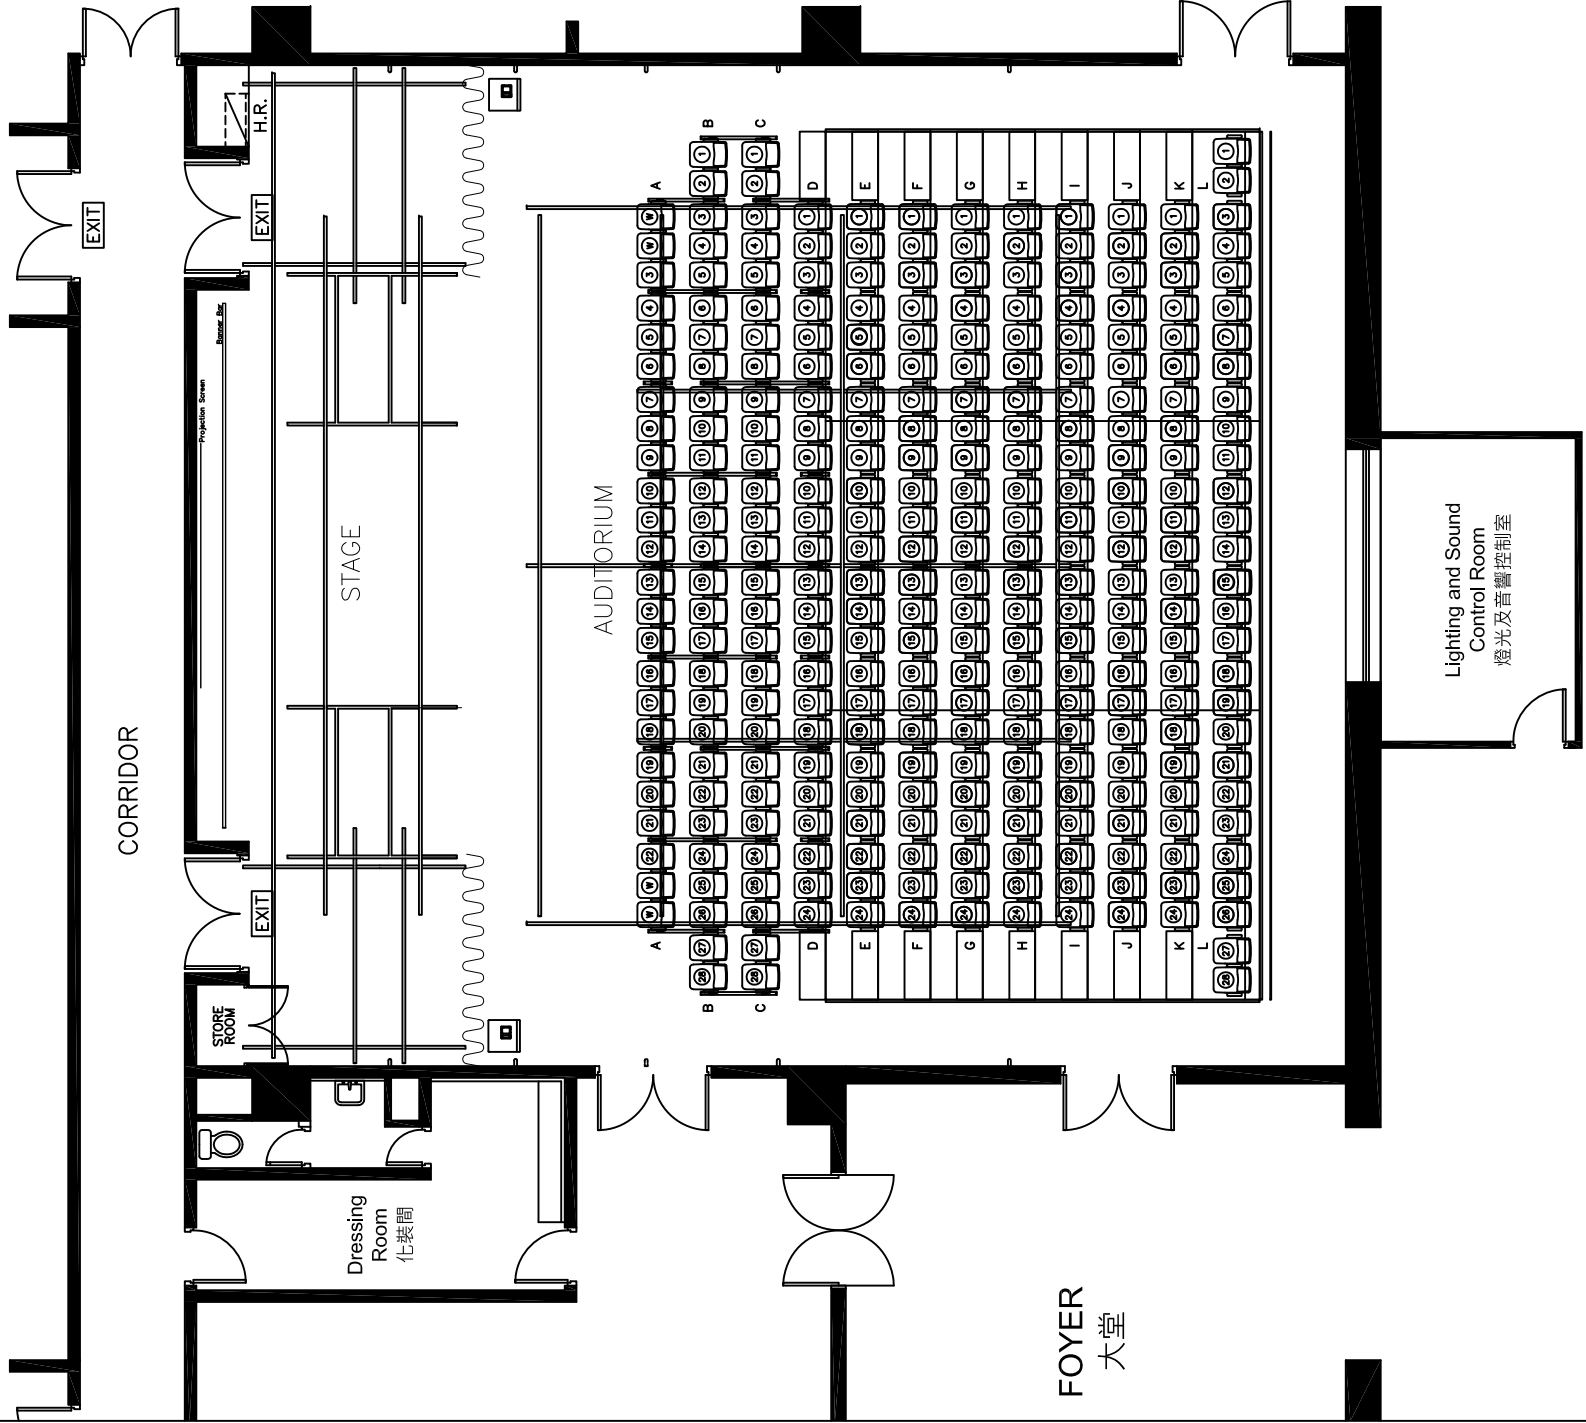

座位 Seats: 300

舞台畫框 Proscenium Opening: Nil

Lighting and Sound
 Control Room
 燈光及音響控制室

Stage
 舞台

Auditorium
 觀眾席

座位 Seats: 300

舞台畫框 Proscenium Opening: Nil

Stage
舞台

Auditorium
觀眾席