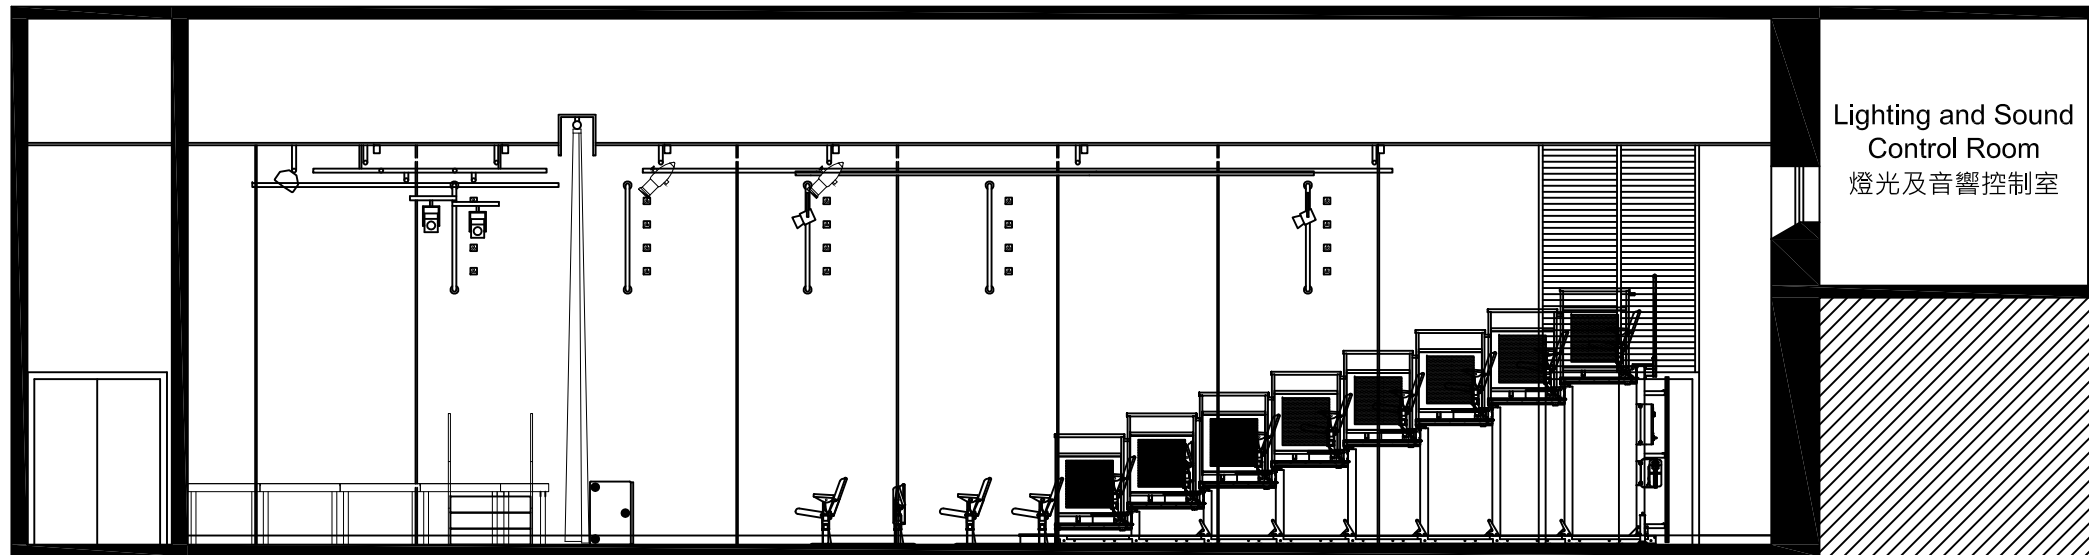

座位 Seats: 300

舞台畫框 Proscenium Opening: Nil

Lighting and Sound
 Control Room
 燈光及音響控制室

Stage
 舞台

Auditorium
 觀眾席

座位 Seats: 300

舞台畫框 Proscenium Opening: Nil

Stage
舞台