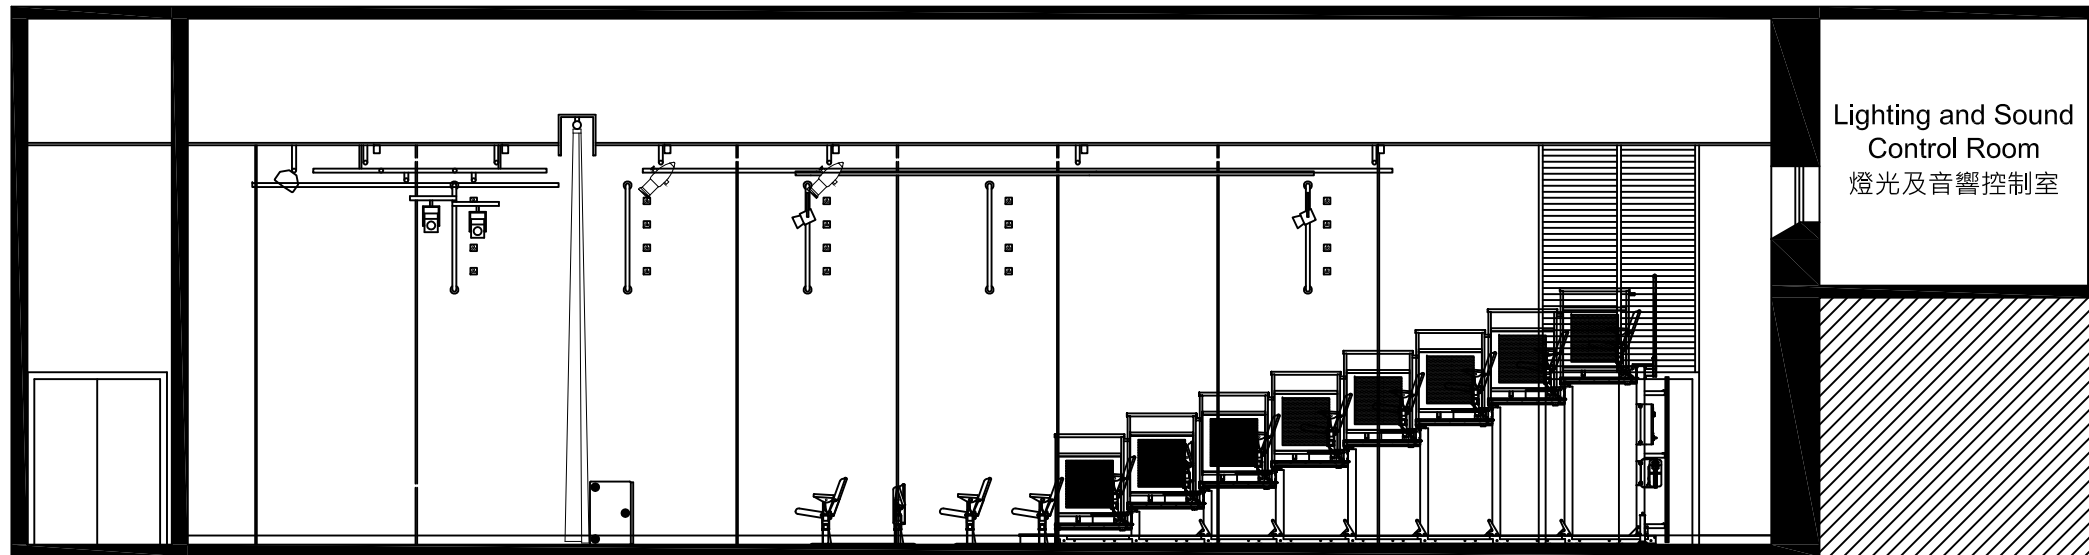

座位 Seats: 300

舞台畫框 Proscenium Opening: Nil

Lighting and Sound
 Control Room
 燈光及音響控制室

Stage
 舞台

Auditorium
 觀眾席

座位 Seats: 300

舞台畫框 Proscenium Opening: Nil

Stage
舞台